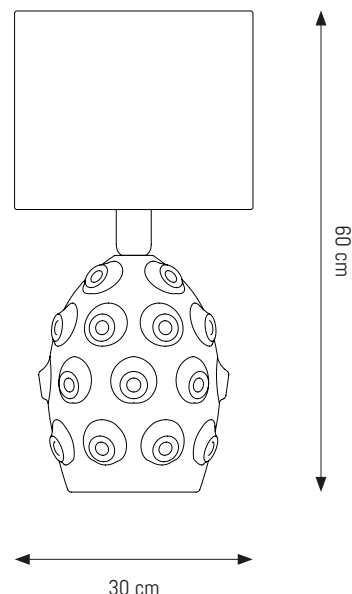

PARALUMI - colorazioni disponibili *

 Verde (Cilindrico COD. P66251FP07)

 Panna (Cilindrico COD. P66251FP02)

* Invitiamo a consultare il sito per visionare le foto delle colorazioni

Misure lume	_____	ø 30 - h 35 cm
Misure paralume	_____	ø 30 - h 25 cm
Peso complessivo	_____	2.3 Kg
Materiali principali	_____	Ceramica, stoffa, metallo
Colori lumi	_____	Verde Salicornia, Avorio Lunare
Colori paralumi	_____	Verde Polpa Avocado, Bianco Panna
Cavo di alimentazione	_____	Tripolare con PVC trasparente
Attacco lampada	_____	Singolo E27
Max Watt	_____	60W 230V/50Hz
Lampada consigliata	_____	LED 7 - 11W 4000 °K
Classe di isolamento	_____	CL I
Certificazioni	_____	CE - 2014/35/UE - 2011/65/UE
Grado IP	_____	IP20