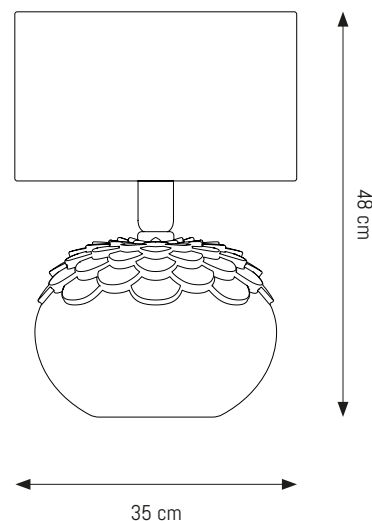

Misure lume	_____	∅ 30 - h 27 cm
Misure paralume	_____	∅ 35 - h 21 cm
Peso complessivo	_____	2.6 Kg
Materiali principali	_____	Ceramica, stoffa, metallo
Colori lumi	_____	Rosa Pallido, Rosso Sinope
Colori paralumi	_____	Bianco Polare, Bianco Panna, Bordeaux
Cavo di alimentazione	_____	Tripolare con PVC trasparente
Attacco lampada	_____	Singolo E27
Max Watt	_____	60W 230V/50Hz
Lampada consigliata	_____	LED 7 - 11W 4000 °K
Classe di isolamento	_____	CL I
Certificazioni	_____	CE - 2014/35/UE - 2011/65/UE
Grado IP	_____	IP20