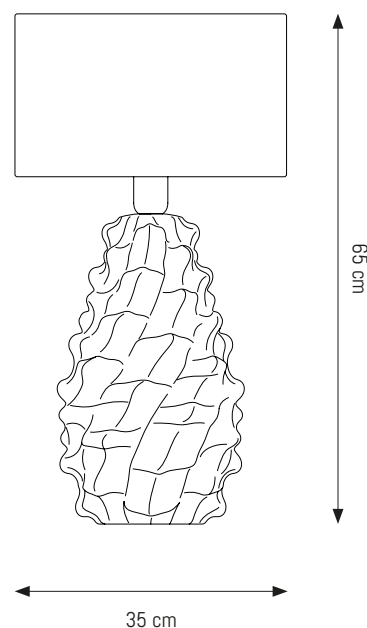

MOVIMENTO

La composizione di elementi geometrici scompare, per offrire alla forma una energia capace di creare l'illusione dell'azione.

LUMI - colorazioni disponibili *

 Grigio (Lucido COD. LG1FL08)

 Oro (Lucido COD. LG1FL10)

PARALUMI - colorazioni disponibili *

 Grigio (Cilindrico COD. P77212FP06)

 Nero (Cilindrico COD. P77212FP05)

* Invitiamo a consultare il sito per visionare le foto delle colorazioni

Misure lume	_____	ø 26 - h 44 cm
Misure paralume	_____	ø 35 - h 21 cm
Peso complessivo	_____	2.6 Kg
Materiali principali	_____	Ceramica, stoffa, metallo
Colori lumi	_____	Grigio Nuvola, Oro Bruno
Colori paralumi	_____	Grigio Ancora, Nero Fossile
Cavo di alimentazione	_____	Tripolare con PVC trasparente
Attacco lampada	_____	Singolo E27
Max Watt	_____	60W 230V/50Hz
Lampada consigliata	_____	LED 7 - 11W 4000 °K
Classe di isolamento	_____	CL I
Certificazioni	_____	CE - 2014/35/UE - 2011/65/UE
Grado IP	_____	IP20