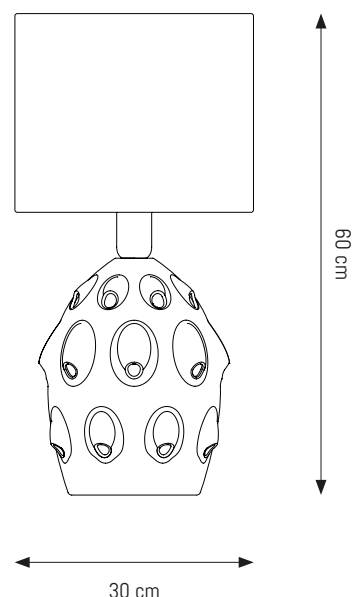

Misure lume	_____	ø 30 - h 35 cm
Misure paralume	_____	ø 30 - h 25 cm
Peso complessivo	_____	2.3 Kg
Materiali principali	_____	Ceramica, stoffa, metallo
Colori lumi	_____	Verde Salicornia, Avorio Lunare
Colori paralumi	_____	Verde Polpa Avocado, Bianco Panna
Cavo di alimentazione	_____	Tripolare con PVC trasparente
Attacco lampada	_____	Singolo E27
Max Watt	_____	60W 230V/50Hz
Lampada consigliata	_____	LED 7 - 11W 4000 °K
Classe di isolamento	_____	CL I
Certificazioni	_____	CE - 2014/35/UE - 2011/65/UE
Grado IP	_____	IP20