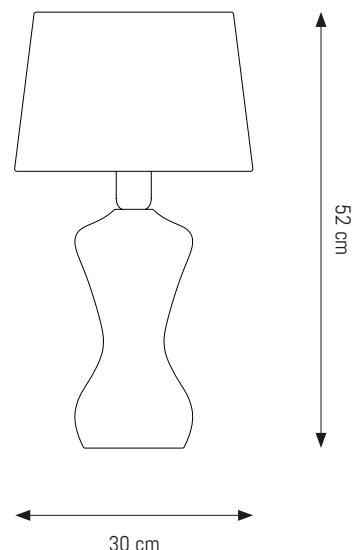

LUMI - colorazioni disponibili *

Bordeaux (Lucido COD. LC1FL03)

Cremisi (Lucido COD. LC1FL04)

PARALUMI - colorazioni disponibili *

Bianco (Conico COD. P65202FP01)

Nero (Conico COD. P65202FP05)

* Invitiamo a consultare il sito per visionare le foto delle colorazioni

Misure lume	_____	ø 15 - h 33 cm
Misure paralume	_____	øinf. 30 | øsup. 25 - h 19 cm
Peso complessivo	_____	1.3 Kg
Materiali principali	_____	Ceramica, stoffa, metallo
Colori lumi	_____	Bordeaux Sangria, Cremisi
Colori paralumi	_____	Bianco Polare, Nero Fossile
Cavo di alimentazione	_____	Tripolare con PVC trasparente
Attacco lampada	_____	Singolo E27
Max Watt	_____	60W 230V/50Hz
Lampada consigliata	_____	LED 7 - 11W 4000 °K
Classe di isolamento	_____	CL I
Certificazioni	_____	CE - 2014/35/UE - 2011/65/UE
Grado IP	_____	IP20

Progettato e realizzato in Italia
Design by *Ganzo Design Studio*®

ORGANIC WAVES COLLECTION©
Patent: 8.742.241-0007

MADE IN ITALY